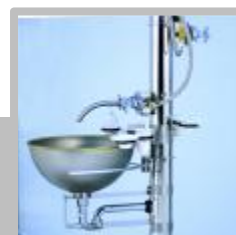

TOTEM DOCCIA si presenta come un oggetto di notevole design. È attrezzabile a scelta con lavello, specchio, porta asciugamani, porta accessori lavello, porta accessori doccia, pedana antiscivolo in legno di iroko e piatto doccia. La rubinetteria su richiesta è personalizzabile.

Materiale: acciaio inox
Predisposizione acqua calda e fredda
Pedana antiscivolo in legno iroko
Plinto da interrare per allacciamenti
Rubinetteria personalizzabile
Misure di ingombro (LxH): 550x2190 mm
Peso: 80Kg

TOTEM SHOWER is a high design cult object. It can be equipped with sink, mirror, towel holder, sink and shower accessories holder, iroko wood antislip footboard and footstall. The taps can be customized upon request.

Material: stainless steel
Suitable for hot and cold water
Antislip iroko wood footboard
Underground footstall connections
Customized taps
Dimensions (LxH): 550x2190 mm
Weight: 80 Kg

DESIGN+
technology